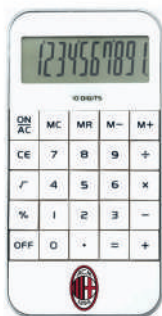

GRAFICHE ASSORTITE

MI1544

Calcolatrice 10 cifre