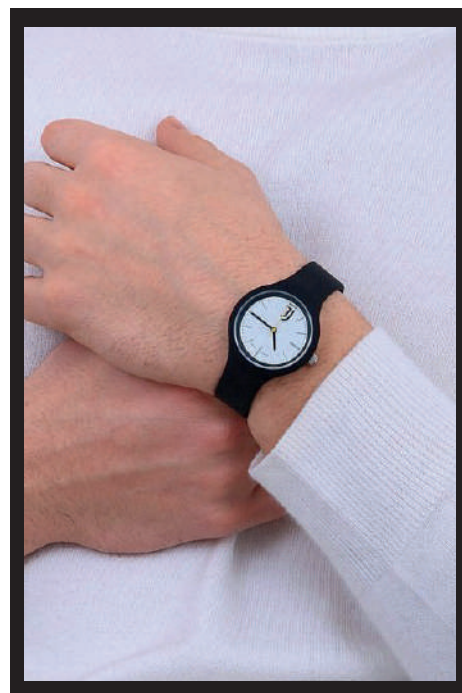

JU.PJW443UW1

Orologio DA UOMO modello NEW ONE GENT: cassa in acciaio 42mm, fondello a vite, cinturino in silicone con chiusura ad ardiglione, vetro minerale e movimento al quarzo.