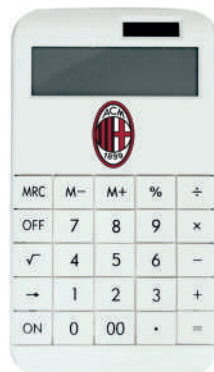

MI1545

Calcolatrice 12 cifre