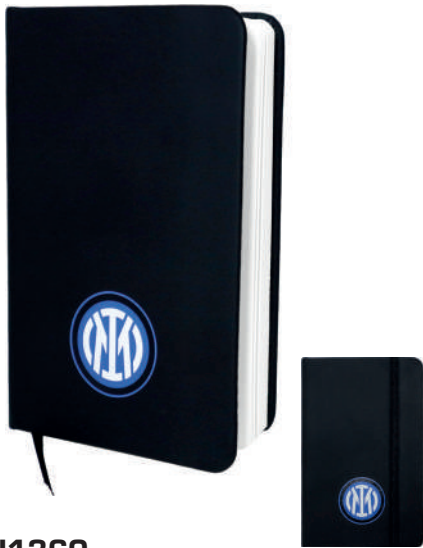

IN1360

Blocco per appunti nero. Dim. 9x14 cm