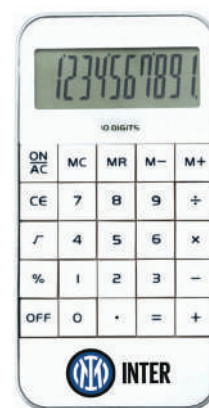

IN1353

Calcolatrice 10 cifre