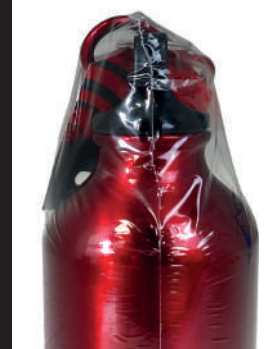

PACKAGING
Cartoncino appendibile con foro.