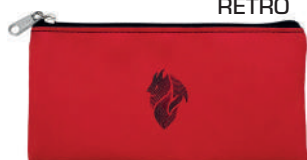

SVEGLIE E OROLOGI

MI1530

Sveglia classica colore rosso.
#WeAreACMilan

MI1531

Sveglia classica colore nero e
interno rosso.

MI1520

Orologio da parete in plexiglass.
Dim. 24x24 cm.

MI1319

Kit orologio da polso + portachiavi con moschettone.

MI1521

Orologio da parete in plexiglass.
Dim. 24x24 cm.

PORTAPENNE E PORTAMONETE

RETRO

MI1401

Portapenne in ecopelle.

RETRO

MI1402

Mini portapenne in ecopelle.