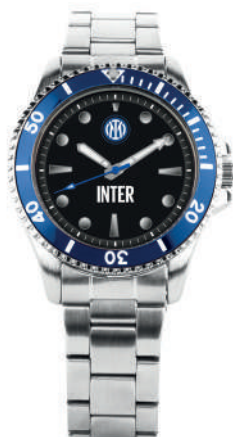

IN.PI7476UNB

Orologio modello GENT automatico da uomo, cassa in acciaio Ø 40mm, cinturino in acciaio, resistente all'acqua fino a 10atm.