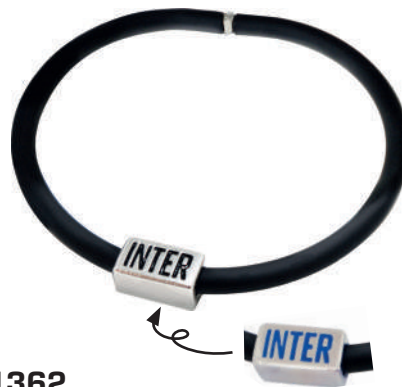

IN1411

Boccale birra in vetro. Capacità 680 ml

IN1412

Bicchiere birra in vetro. Capacità 415 ml

IN1413

Set 2 bicchierini shot in vetro. Capacità 45 ml

BRACCIALI

IN1364

Bracciale in silicone blu con ciondolo sagomato e colorato a mano.

IN1362

Bracciale in silicone nero con piastrina in metallo colorato a mano.

IN1363

Bracciale in silicone nero con piastrina colorata a mano.