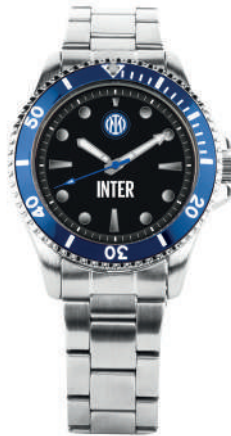

IN.7100030

Gnomo - Dim. H 30 cm

IN.7100040

Gnomo - Dim. H 41 cm

IN.00875IN2

Orologio parete abs diametro 30cm

IN.PI7476UNB

Orologio modello GENT automatico da uomo, cassa in acciaio Ø 40mm, cinturino in acciaio, resistente all'acqua fino a 10atm.