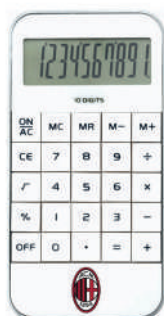

GRAFICHE ASSORTITE

MI1544

Calcolatrice 10 cifre