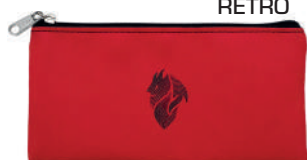

SVEGLIE E OROLOGI

MI1530

Sveglia classica colore rosso.
#WeAreACMilan

MI1531

Sveglia classica colore nero e
interno rosso.

MI1520

Orologio da parete in plexiglass.
Dim. 24x24 cm.

MI1319

Kit orologio da polso + portachiavi con moschettone.

MI1521

Orologio da parete in plexiglass.
Dim. 24x24 cm.

PORTAPENNE E PORTAMONETE

RETRO

MI1401

Portapenna in ecopelle.

RETRO

MI1402

Mini portapenna in ecopelle.