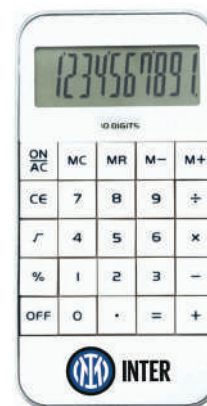

IN1353

Calcolatrice 10 cifre