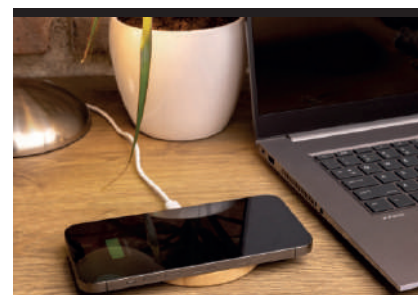

Portachivi con cavi per ricarica connessione usb typ c, micro usb e lightning.

NA1901

Auricolari abs custodia in bamboo connessione wireless 5.0.

NA1902

Set cavi per ricarica in cotone e bamboo connessioni usb typ c, micro usb e lightning.