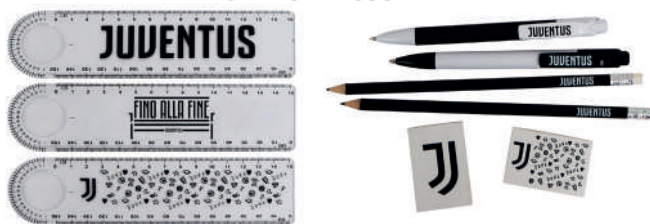

JU1475

Kit da scrittura contenente 1 righello, 1 penna, 1 matita, 1 gomma (grafiche assortite) e 1 portapenne.