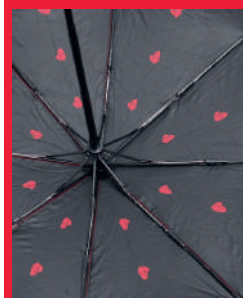

CREST E GAGLIARDETTI

LINEA VIAGGIO