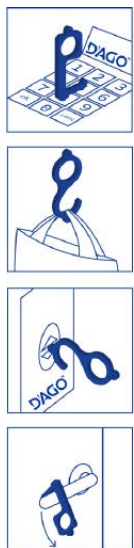

SICUREZZA

AMCO001 - Portachiavi

Portachiavi safe touch in metallo nero utile per portare buste, premere pulsanti e aprire porte senza contatto mano-superficie. Made in Italy.

Dimensione: 13 x 3,2 cm

PUBBLICO (IVA COMPRESA)