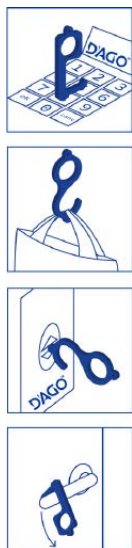

SICUREZZA

AMCO001 - Portachiavi

Portachiavi safe touch in metallo nero utile per portare buste, premere pulsanti e aprire porte senza contatto mano-superficie. Made in Italy.

Dimensione: 13 x 3,2 cm

PUBBLICO (IVA COMPRESA)

Prezzo € 9,00

AMCO002 - Portachiavi

Portachiavi safe touch in metallo nero con ciondolo stemma Araldico AM utile per portare buste, premere pulsanti e aprire porte senza contatto mano-superficie. Made in Italy.

Dimensione: 9,5x 3,6 cm

PUBBLICO (IVA COMPRESA)

Prezzo € 10,00

AMCO010 - Gel 100ml

Gel igienizzante mani senz'acqua. Alcool oltre 70%, tea tree oil, aloe e vit. F
Formato: 100ml

PUBBLICO (IVA COMPRESA)

Prezzo € 6,00