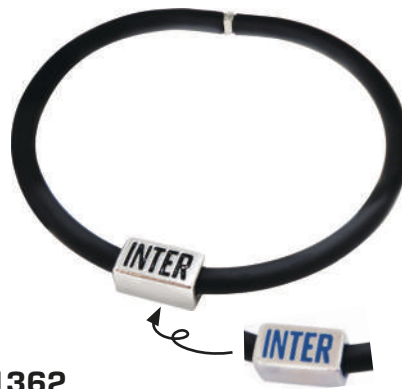

IN1411

Boccale birra in vetro. Capacità 680 ml

IN1412

Bicchiere birra in vetro. Capacità 415 ml

IN1413

Set 2 bicchierini shot in vetro. Capacità 45 ml

BRACCIALI

IN1364

Bracciale in silicone blu con ciondolo sagomato e colorato a mano.

IN1362

Bracciale in silicone nero con piastrina in metallo colorato a mano.

IN1363

Bracciale in silicone nero con piastrina colorata a mano.