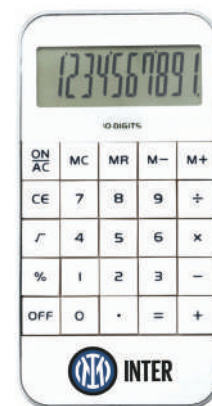

IN1330

Kit da scrittura contenente 1 righello, 1 penna, 1 matita, 1 gomma (grafiche assortite) e 1 portapenna.

IN1356

Set 12 matite colorate lunghe, verniciate in argento, in confezione rettangolare in metallo.

Dim.: 18,5 x 10,2 x 1 cm

PACKAGING

IN1353

Calcolatrice 10 cifre

IN1354

Calcolatrice 12 cifre

IN1360

Blocco per appunti nero. Dim. 9x14 cm