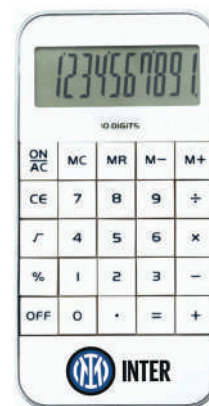

IN1330

Kit da scrittura contenente 1 righello, 1 penna, 1 matita, 1 gomma (grafiche assortite) e 1 portapenne.

IN1356

Set 12 matite colorate lunghe, verniciate in argento, in confezione rettangolare in metallo.

Dim.: 18,5 x 10,2 x 1 cm

PACKAGING

IN1353

Calcolatrice 10 cifre

IN1354

Calcolatrice 12 cifre

IN1360

Blocco per appunti nero. Dim. 9x14 cm