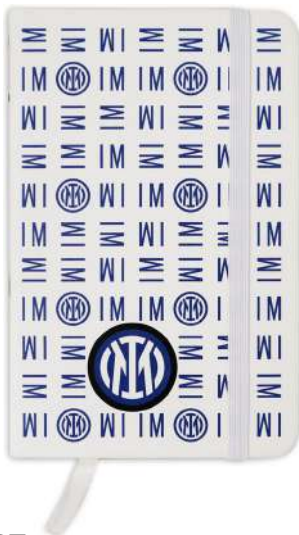

**IN1360**

Blocco per appunti nero. Dim. 9x14 cm

**IN1365**

Blocco per appunti bianco. Dim. 9x14 cm

**IN1366**

Blocco per appunti nero. Dim. 9x14 cm

**IN1367**

Blocco per appunti bianco. Dim. 9x14 cm

**IN1368**

Blocco per appunti nero. Dim. 9x14 cm

**IN1490**

Portapenne in tessuto blu.  
Dim. 20x9cm.

**IN1492**

Portachiavi portamonete in tessuto blu.  
Dim. 10,5x9,5 cm

**IN1491**

Mini portapenne in tessuto blu

Dim. 20x3x4cm

**IN1493**

Portachiavi/portamonete mezzaluna in tessuto blu

Dim. 10,5x7 cm

**IN1496**

Portapenne in tessuto nero.

Dim. 20x9cm.

**IN1498**