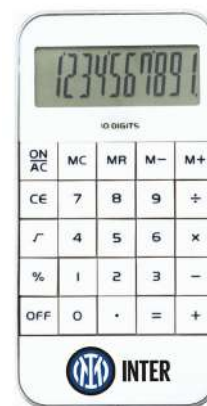

IN1353

Calcolatrice 10 cifre