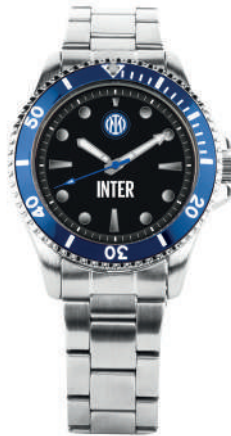

IN.7100030

Gnomo - Dim. H 30 cm

IN.7100040

Gnomo - Dim. H 41 cm

IN.00875IN2

Orologio parete abs diametro 30cm

IN.PI7476UNB

Orologio modello GENT automatico da uomo, cassa in acciaio Ø 40mm, cinturino in acciaio, resistente all'acqua fino a 10atm.

IN.PIA4490XN1

Orologio modello TIDY, cassa 3,9cm, movimento al quarzo, vetro minerale, cinturino in nylon stile NATO.

IN.PIA6490XN2

Orologio modello TIDY UNISEX MESH cassa 3,8 cm, con cinturino in mesh grigio