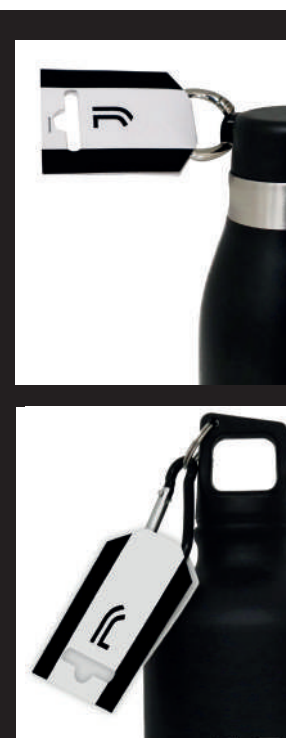

PACKAGING

Cartoncino appendibile con foro