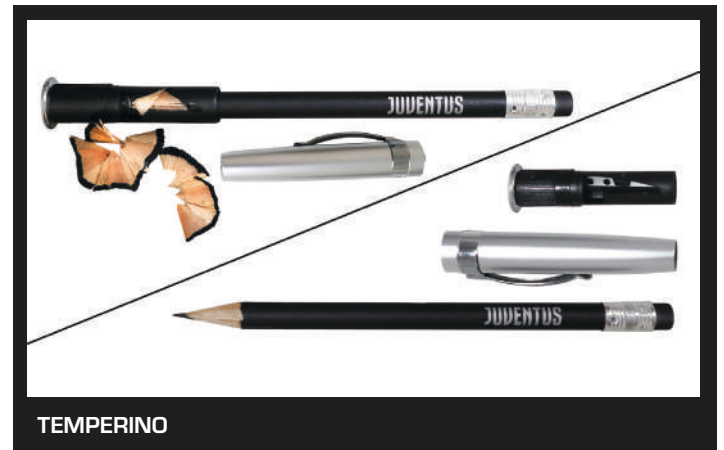

GRAFICHE ASSORTITE

**JU1475**

Kit da scrittura contenente 1 righello, 1 penna, 1 matita, 1 gomma (grafiche assortite) e 1 portapenne.

**JU1464**

Set matite HB con gommino e temperino in scatola in legno. Dim. 18.5x6.5x2.3 cm