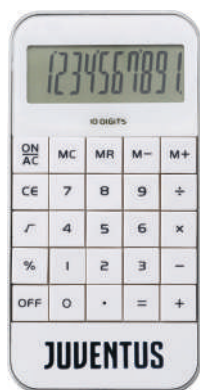

Kit 16 penne in plastica e 30 matite con gommino.

**JU1480**

Set scrittura: 3 penne a sfera + 1 matita.

**JU1324**

Mousepad. Dim. 20x23cm

**PACKAGING**

Cartoncino appendibile con foro e sacchetto strasparente

**JU1478**

Calcolatrice 10 cifre

**JU1479**

Calcolatrice 12 cifre

**JU1481**

Gomma con temperamatite.

**JU1485**

Set 12 matite colorate lunghe, verniciate in argento, 12 pezzi in confezione rettangolare in metallo. Dim.: 18,5 x 10,2 x 1 cm