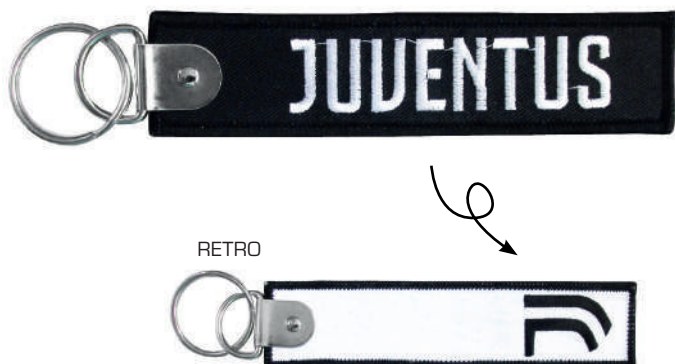

JUFI03

Portachiavi in metallo colorato a mano.

JU1132

Portachiavi in similpelle a forma di pallone imbottito

JUST001

Portachiavi in metallo colorato a mano.

PACKAGING PORTACHIAVI

JU1104

Portachiavi in stoffa con logo e scritta ricamate.

JU1301

Piastrina tipo militare con logo in rilievo.

PACKAGING PIASTRINA

JU1101

Portachiavi in metallo colorato con scritta bianca.

JU1103

Portachiavi in metallo colorato. Forma rettangolare con scritta nera.