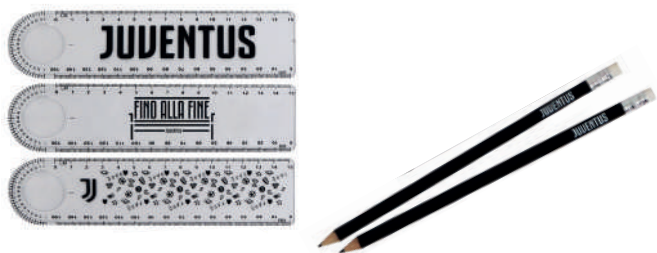

JUP100

Penna in plastica fusto bianco e clip nera.

JUP101

Penna in plastica fusto e clip nera.

JU1482

Penna in plastica 4 colori: rosso blu verde nero.

JU1486

Penna nera con gommino per touchscreen

4 colori

PACKAGING

PACKAGING Box in cartone spesso + tunnel esterno.

GRAFICHE ASSORTITE

JU1474

Kit portapenne da scrivania in plastica contenente: 12 righelli (grafiche assortite) e 38 matite (grafiche assortite).