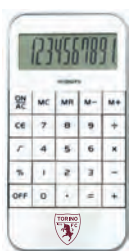

TR1477

Chiavetta USB card 16GB in plastica, piatta con grafica fronte/retro

TR1478

Chiavetta USB card 16GB in plastica, piatta con grafica fronte/retro

TR1479

Chiavetta USB card 16GB in plastica, piatta con grafica fronte/retro

TR1430

Calcolatrice 10 cifre

TR1431

Calcolatrice 12 cifre

TR1428

Kit matite e righelli
12 righelli grafiche assortite
38 matite grafiche assortite

TR1666

Matite colorate confezione da 12 pz.