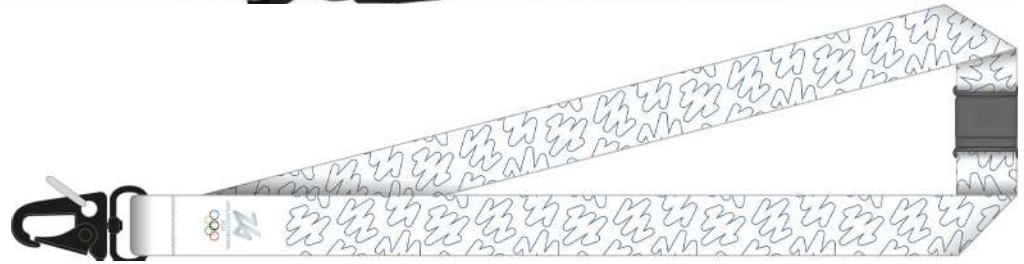

MC1195

Portapass con moschettone e sgancio di sicurezza.
Nastro dim. 20 mm

MC1197

Portapass con due moschettoni e sgancio di sicurezza.
Nastro dim. 20 mm