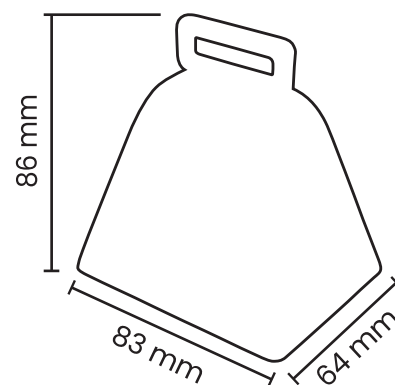

CAMPANE da TIFO

MC1680

Campana da tifo in metallo
con laccio e anello
Dim. 8,3 x 6,4 cm - h 8,6 cm
laccio piegato 19cm

MC1681

Campana da tifo in metallo
con laccio e anello
Dim. 8,3 x 6,4 cm - h 8,6 cm
laccio piegato 19cm

MC1682

Campana da tifo in metallo
con laccio e anello
Dim. 8,3 x 6,4 cm - h 8,6 cm
laccio piegato 19cm