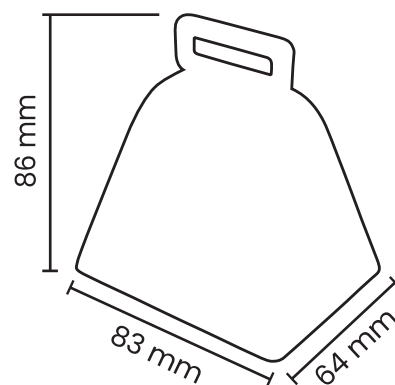

CAMPANE da TIFO

MCP1681

Campana da tifo in metallo
con laccio e anello
Dim. 8,3 x 6,4 cm - h 8,6 cm
laccio piegato 19cm