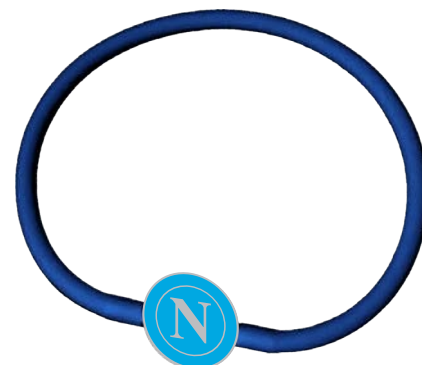

NA1252

BRACCIALETTO IN SILICONE BLU SCURO
CON PIASTRINA SMALTATA IN METALLO
LOGO NAPOLI FONDO CELESTE