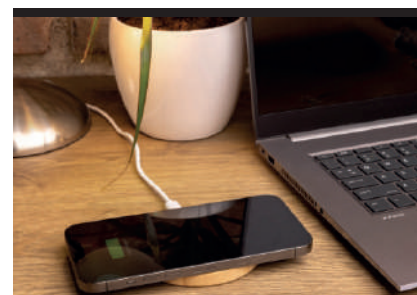

Portachivi con cavi per ricarica connessione usb typ c, micro usb e lightning.

NA1901

Auricolari abs custodia in bamboo connessione wireless 5.0.

NA1902

Set cavi per ricarica in cotone e bamboo connessioni usb typ c, micro usb e lightning.