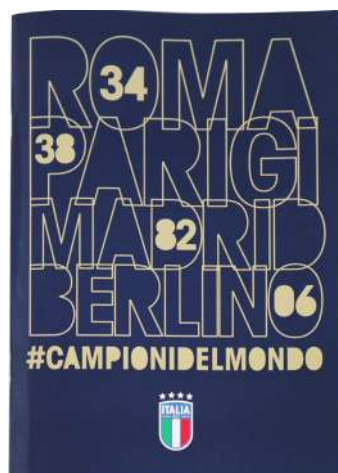

FG1661
Quadernone con interno a righe
Dim. 21x30 cm