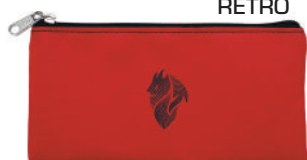

Sveglia classica colore rosso.
#WeAreACMilan

MI1531

Sveglia classica colore nero e
interno rosso.

MI1520

Orologio da parete in plexiglass.
Dim. 24x24 cm.

MI1319

Kit orologio da polso + portachiavi con moschettone.

MI1521

Orologio da parete in plexiglass.
Dim. 24x24 cm.

PORTAPENNE E PORTAMONETE

RETRO

MI1401

Portapenne in ecopelle.

RETRO

MI1402

Mini portapenne in ecopelle.

MI1400 Dim. 10,5x9,5 cm
Portachiavi portamonete in ecopelle

MI1406 Dim. 10,5x7 cm
Portachiavi/portamonete mezzaluna in ecopelle

BRACCIALETTI

MI1360
Bracciale in silicone rosso con piastrina in metallo colorato a mano.