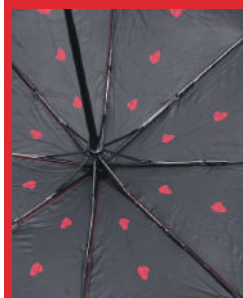

Ombrello tascabile nero con bordino rosso, stampa su 1 spicchio, apertura automatica con fodero.

MAGNETI

MI1331

Magnete in metallo.

MI1332

Magnete in metallo.

MI1333

Magnete in metallo.