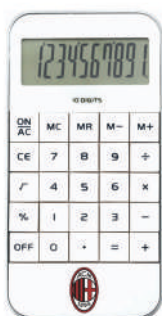

GRAFICHE ASSORTITE

MI1544

Calcolatrice 10 cifre