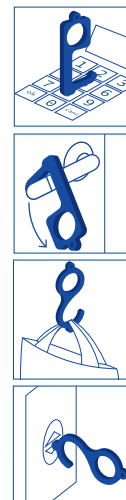

ATA2115

Portachiavi in metallo colorato a mano.

ATA2125 Portachiavi in metallo con etichetta resinata.

ATA2126 Portachiavi in metallo con etichetta resinata.

ATA2116

Portachiavi con logo inciso.

ATA2117

Portachiavi con ciوندolo in metallo colorato a mano.

ATA2124

Portachiavi in metallo colorato a mano.

ATA2127

Portachiavi maglietta in metallo colorato a mano.

ATA2128

Portachiavi maglietta in metallo colorato a mano.

ATA2113

Portachiavi portapass

LINEA SICUREZZA

ATAC0001

Portachiavi safe touch in metallo nero

ATAC0002

Portachiavi safe touch con ciوندolo

ATA2120

Portachiavi apribottiglia con torcia a 3 luci led

ATA2121

Portachiavi luce led scritta stampata.

ATA2114

Portachiavi/portasoldi a strappo, interno con spazi per card e monete.

TORCE

ATA2400

Torcia led flash con luce sul manico 3,6 x 19,5 cm
Incisione laser logo

ATA2401