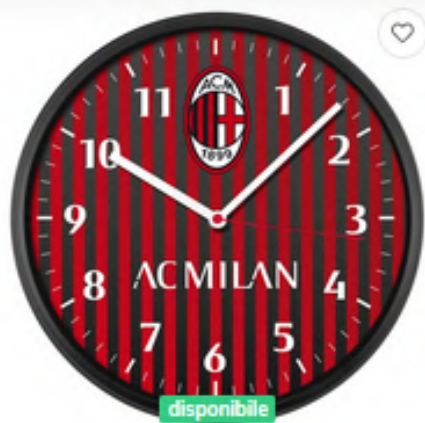

MI.00875MI1

OROLOGIO DA PARETE MILAN
30CM ABS

€ 25,20